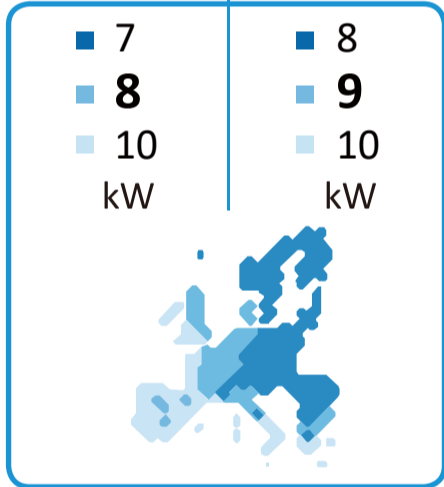

**ENERG** Y IJA  
 енергия · ενέργεια IE IA

**GRUNDIG**

GSHPH-MM100/GSHPH-MM101  
 8510793600

55 °C

35 °C

**A++**

**A+++**

2019